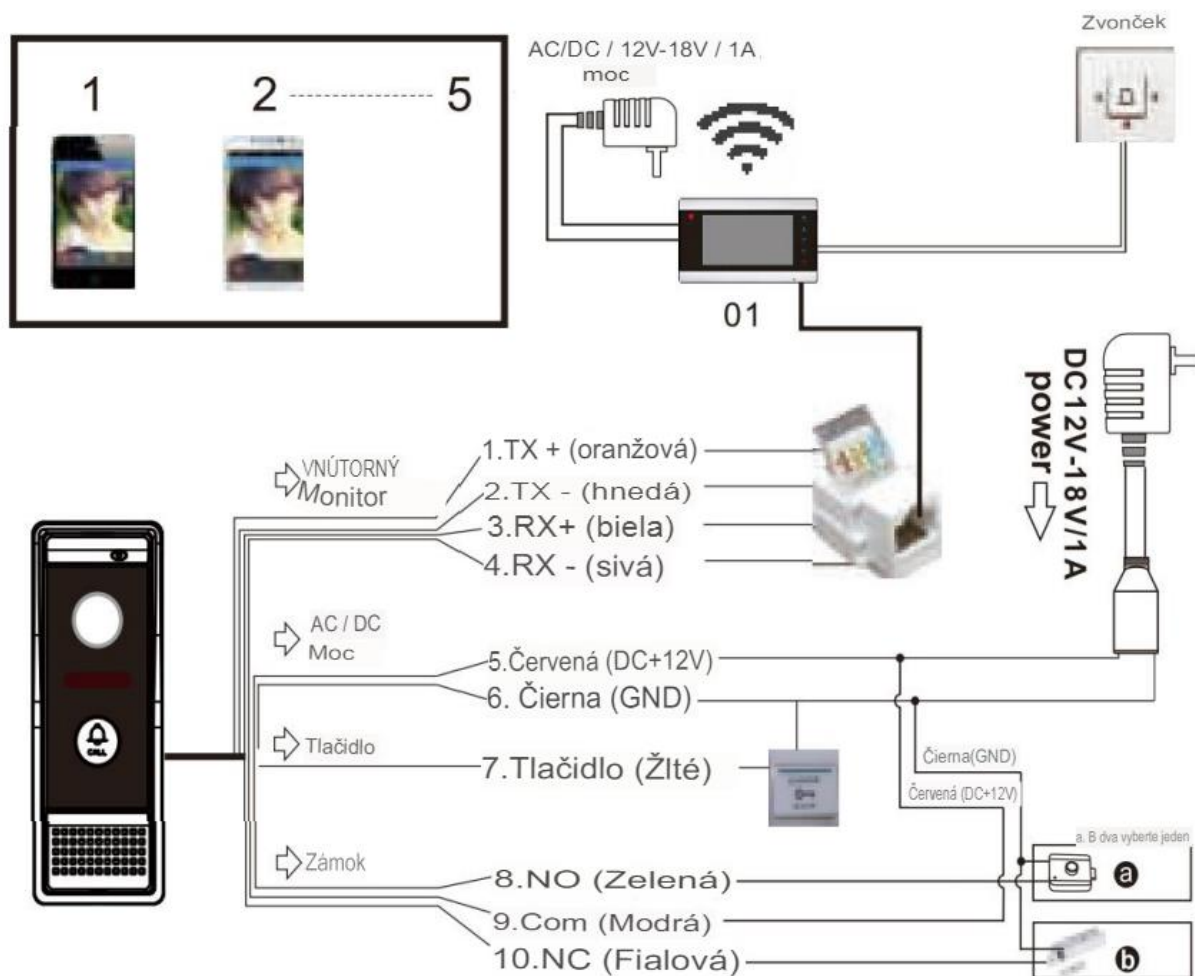

Securia Pro Smart IP Outdoor Doorbell Phone SIPODP-01

Zapojenie

Umiestnenie jednotky

Parametre

Uhol pohľadu: 110°

Vstup: DC +12V —+15V; Napájanie POE

Teplota okolia: -20°C~50°C

Relatívna vlhkosť: ≤ 95 %

Pohotovostný režim: ≤ 150 mA

pracovný: ≤ 300 mA

Integrované rozhranie ovládania zámku: áno